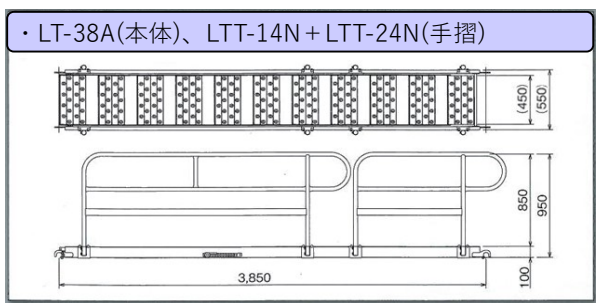

## ラクラクタラップ(施工例)

### ●ラクラクタラップ

コード	商品名	重量
552	ラクラクタラップ LT-14A	14.0kg
553	ラクラクタラップ LT-24A	21.0kg
554	ラクラクタラップ LT-38A	35.0kg
557	ラクラク手摺 LTT-14N	3.5kg
558	ラクラク手摺 LTT-24N	4.5kg