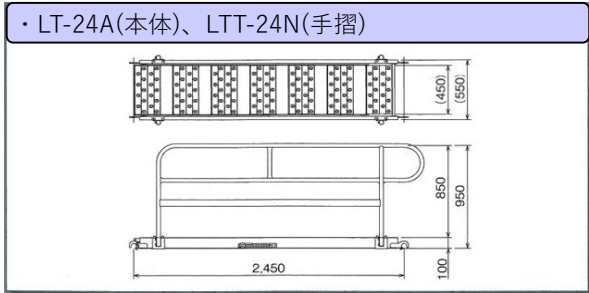

## ラクラクタラップ(施工例)

### ●ラクラクタラップ

コード	商品名	重量
552	ラクラクタラップ LT-14A	14.0kg
553	ラクラクタラップ LT-24A	21.0kg
554	ラクラクタラップ LT-38A	35.0kg
557	ラクラク手摺 LTT-14N	3.5kg
558	ラクラク手摺 LTT-24N	4.5kg