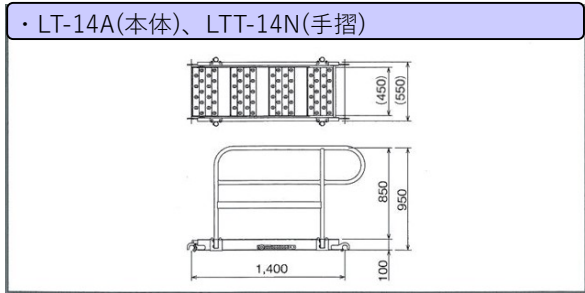

## ラクラクタラップ(施工例)

### ●ラクラクタラップ

コード	商品名	重量
552	ラクラクタラップ LT-14A	14.0kg
553	ラクラクタラップ LT-24A	21.0kg
554	ラクラクタラップ LT-38A	35.0kg
557	ラクラク手摺 LTT-14N	3.5kg
558	ラクラク手摺 LTT-24N	4.5kg