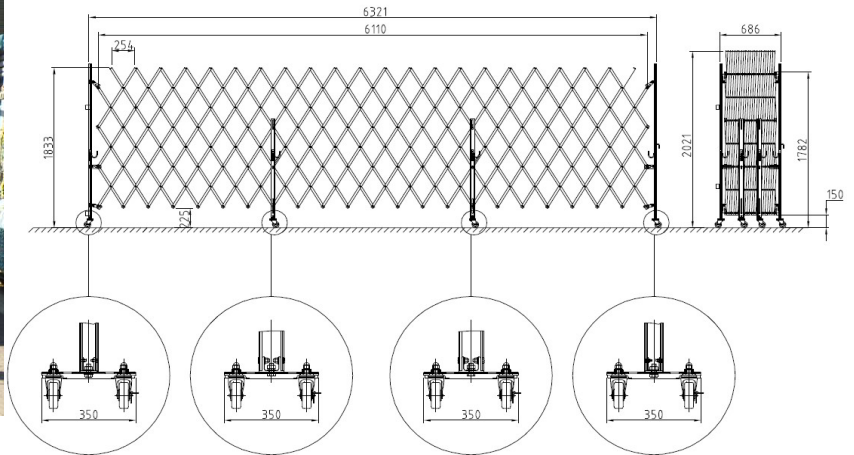

# アルミゲート

## ●アルミゲート1860

## ●アルミゲート1260

コード	商品名	サイズ(m)	重量
4598	アルミゲートEXG2060J	H2.0×W6.0	40.0kg
231	アルミゲート 1860	H1.8×W6.0	33.6kg
230	アルミゲート 1840	H1.8×W4.0	25.6kg
4599	アルミゲート1260	H1.2×W6.0	20.0kg