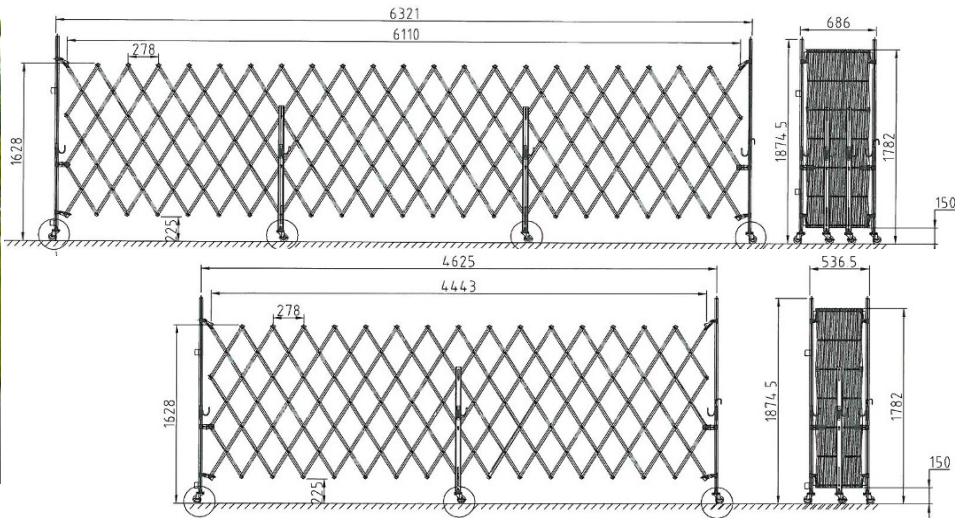

# アルミゲート

## ●アルミゲート1860

## ●アルミゲート1260

コード	商品名	サイズ(m)	重量
4598	アルミゲートEXG2060J	H2.0×W6.0	40.0kg
231	アルミゲート 1860	H1.8×W6.0	33.6kg
230	アルミゲート 1840	H1.8×W4.0	25.6kg
4599	アルミゲート1260	H1.2×W6.0	20.0kg