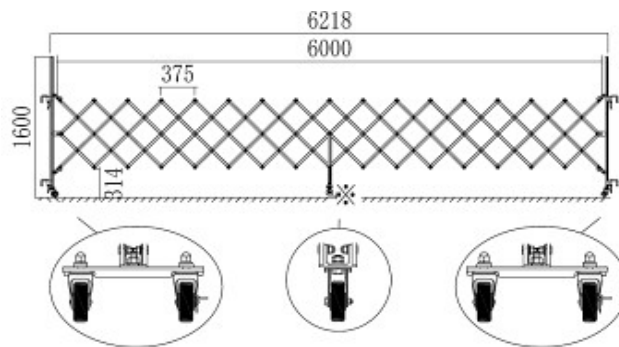

## ●アルミゲート1860

## ●アルミゲート1260

コード	商品名	サイズ(m)	重量
4598	アルミゲートEXG2060J	H2.0×W6.0	40.0kg
231	アルミゲート 1860	H1.8×W6.0	33.6kg
230	アルミゲート 1840	H1.8×W4.0	25.6kg
4599	アルミゲート1260	H1.2×W6.0	20.0kg